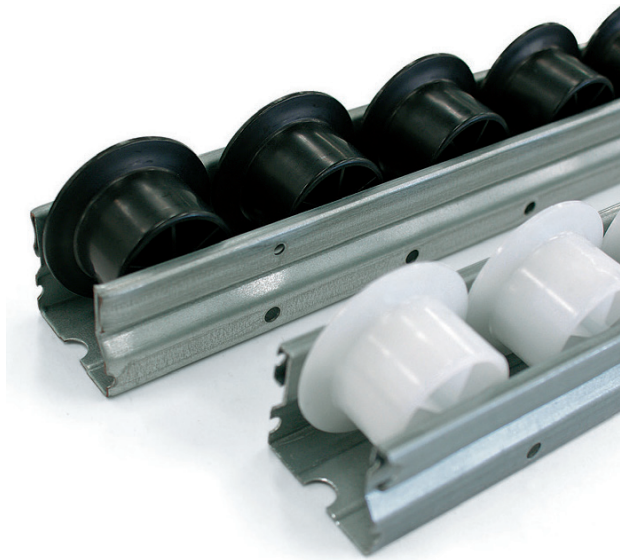

TMEHジャパン(株)
プラコン40ガイド付きローラー4m(呼称寸法) GP4050C-4

ブランド名

TMEH JAPAN

商品名

プラコン40ガイド付きローラー4m(呼称寸法)

型式

GP4050C-4

品番

※この画像はシリーズ代表画像になります。

ローラー自体にワークの落下防止用ガイド付き。高さの低いワークを流すのに適している。
ホワイト標準品

スペック

キャスター：
タイプ：フレーム:中型
ローラー形状:ガイド付き
奥行：
外径：ローラー径49mm
間口：
高さ：52mm
色：ローラー：ホワイト
長さ：4m(呼称寸法)