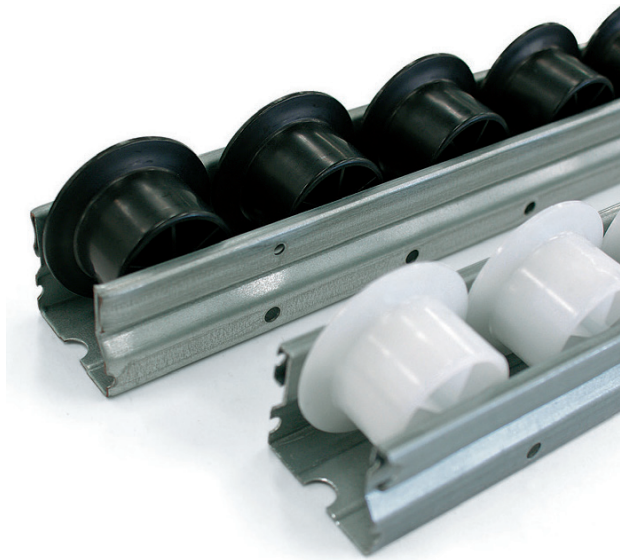

TMEHジャパン(株)  
プラコン40ガイド付きローラー3m(呼称寸法) GP4050C-3

ブランド名

TMEH JAPAN

商品名

プラコン40ガイド付きローラー3m(呼称寸法)

型式

GP4050C-3

品番

※この画像はシリーズ代表画像になります。

ローラー自体にワークの落下防止用ガイド付き。高さの低いワークを流すのに適している。  
ホワイト標準品

#### スペック

キャスター：  
タイプ：フレーム:中型  
ローラー形状:ガイド付き  
奥行：  
外径：ローラー径49mm  
間口：  
高さ：52mm  
色：ローラー：ホワイト  
長さ：3m(呼称寸法)