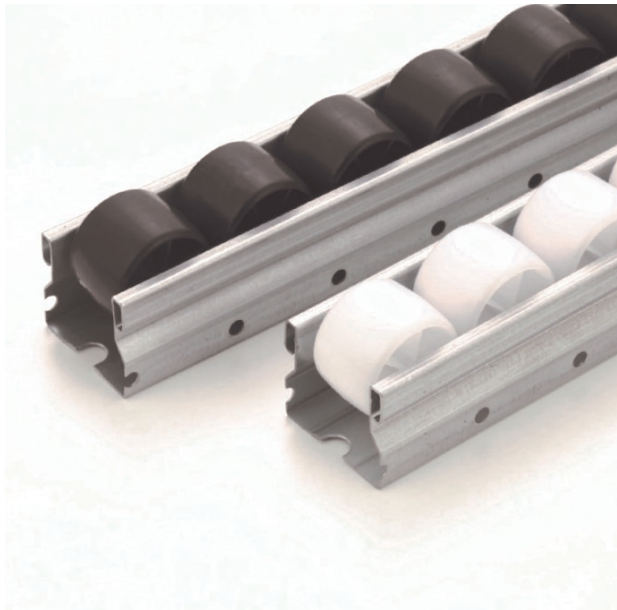

TMEHジャパン(株)

プラコン40樽型ローラー4m(呼称寸法)GP4036A-4

※この画像はシリーズ代表画像になります。

ブランド名

TMEH JAPAN

商品名

プラコン40樽型ローラー4m(呼称寸法)

型式

GP4036A-4

品番

樽型形状ローラーのため、摩擦抵抗が少ない。変形ワークや底面メッシュが荒い場合は適さない。
ホワイト標準色

スペック

キャスター：
タイプ：フレーム:中型
ローラー形状:樽型
奥行：
外径：ローラー径34mm
間口：
高さ：44.5mm
色：ローラー：ホワイト
長さ：4m(呼称寸法)