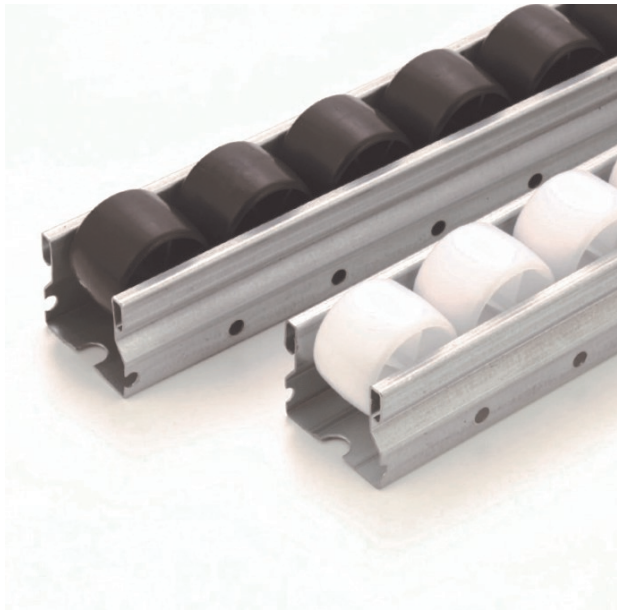

TMEHジャパン(株)  
プラコン40樽型ローラー3m(呼称寸法)GP4036A-3

※この画像はシリーズ代表画像になります。

樽型形状ローラーのため、摩擦抵抗が少ない。変形ワークや底面メッシュが荒い場合は適さない。  
ホワイト標準色

ブランド名

TMEH JAPAN

商品名

プラコン40樽型ローラー3m(呼称寸法)

型式

GP4036A-3

品番

#### スペック

キャスター：  
タイプ：フレーム:中型  
ローラー形状:樽型  
奥行：  
外径：ローラー径34mm  
間口：  
高さ：44.5mm  
色：ローラー：ホワイト  
長さ：3m(呼称寸法)