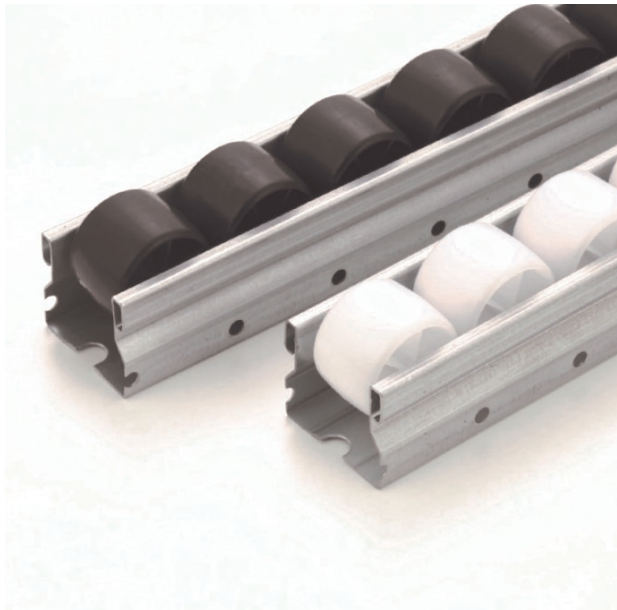

TMEHジャパン(株)

プラコン40樽型ローラー2.5m(呼称寸法) GP4036A-2.5

※この画像はシリーズ代表画像になります。

ブランド名

TMEH JAPAN

商品名

プラコン40樽型ローラー2.5m(呼称寸法)

型式

GP4036A-2.5

品番

樽型形状ローラーのため、摩擦抵抗が少ない。変形ワークや底面メッシュが荒い場合は適さない。  
ホワイト標準色

#### スペック

キャスター：  
タイプ：フレーム:中型  
ローラー形状:樽型  
奥行：  
外径：ローラー径34mm  
間口：  
高さ：44.5mm  
色：ローラー：ホワイト  
長さ：2.5m(呼称寸法)