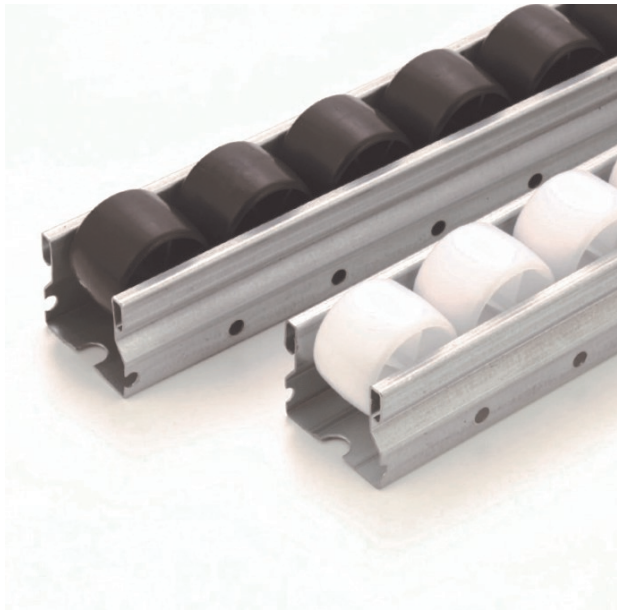

TMEHジャパン(株)
プラコン40樽型ローラー2m(呼称寸法)GP4036A-2

※この画像はシリーズ代表画像になります。

樽型形状ローラーのため、摩擦抵抗が少ない。変形ワークや底面メッシュが荒い場合は適さない。
ホワイト標準色

ブランド名

TMEH JAPAN

商品名

プラコン40樽型ローラー2m(呼称寸法)

型式

GP4036A-2

品番

スペック

キャスター：
タイプ：フレーム:中型
ローラー形状:樽型
奥行：
外径：ローラー径34mm
間口：
高さ：44.5mm
色：ローラー：ホワイト
長さ：2m(呼称寸法)