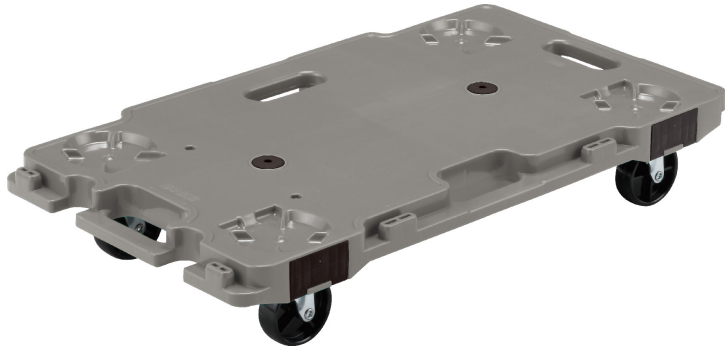

三甲(株)
サンキャリアー6839ブルー

ブランド名

サンコー

商品名

サンキャリアー6839

型式

ブルー

品番

802462-01

※この画像はシリーズ代表画像になります。

積載物の大きさに合わせて自由に連結が可能です。工具なしのワンタッチで連結できます。
棒積み、クロス積みが可能。特殊形状により安定した段積み保管ができ、段積みしたままの移動も可能です。
。ハンドル受け具取り付け時も連結が可能

スペック

色：ブルー
耐荷重：120kg
積載面サイズ：外寸 680×390×125mm
キャスター径： 75mm
床高：125mm
積載可能製品：
重量：2.76kg