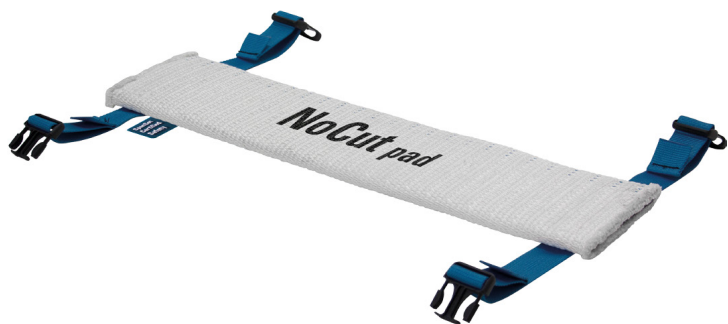

(株)ルッドспанセットジャパン
ノーカットパッド4層タイプNCP-4-145500mm

ブランド名

スパンセット

商品名

ノーカットパッド4層タイプ

型式

NCP-4-145 500mm

品番

※この画像はシリーズ代表画像になります。

荷を吊り上げる際に、ラウンド・ベルトスリングは正確に取付けられたノーカットパッドによって、シャープエッジから保護します。これにより繊維スリングに生じる損傷、荷の落下を効果的に防ぐことができます。

ノーカットパッドは2層または4層構造です。この多層のデザインは非常に高水準な耐切断性を達成し、危険な吊り作業において、ハイレベルな保護をユーザーに提供しています。

スナップバックル式、ベルクロ式により、ノーカットパッド取付けの簡素化、より強力な耐切断性のための機能な生地構造、内部の信号色による廃棄基準の認識の強化がノーカットの新たな機能です。パフォーマンス、安全性、効率性を満たしています。

スペック

幅：
厚み：
全長：500mm
最大使用荷重：
使用温度：