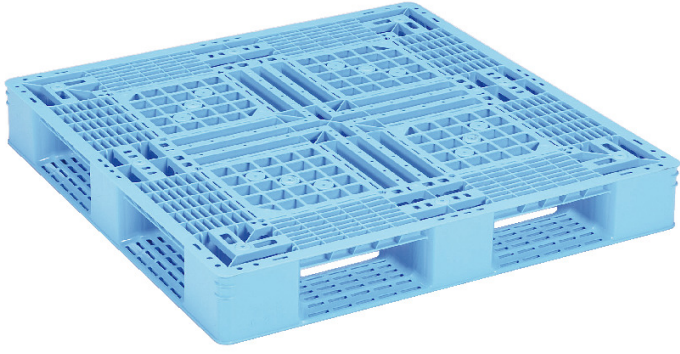

三甲(株)
パレット4方差し片面使用型D4-1111-2Nライトブルー

※この画像はシリーズ代表画像になります。

平置き段積み限定

ブランド名

サンコー

商品名

パレット4方差し片面使用型D4-1111-2N

型式

ライトブルー

品番

812257

スペック

奥行：1100mm
間口：1100mm
高さ：150mm
最大静荷重：4000kg
最大動荷重：1000kg
色：ライトブルー
材質：PP