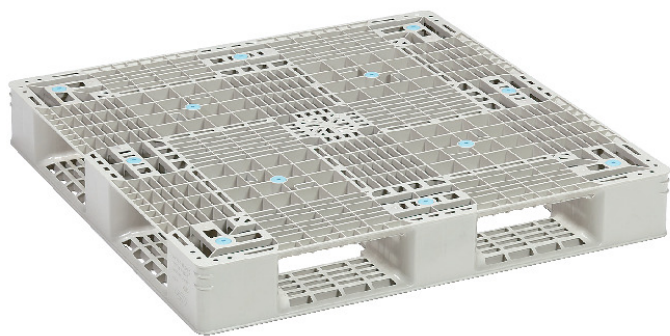

三甲(株)
パレット4方差し片面使用型GT-1111D4-2Aグレー

※この画像はシリーズ代表画像になります。

平置き段積み限定
オプション：サンホルダーRF-P2

ブランド名

サンコー

商品名

パレット4方差し片面使用型GT-1111D4-2

型式

Aグレー

品番

845002

スペック

奥行：1100mm
間口：1100mm
高さ：150mm
最大静荷重：4000kg
最大動荷重：1000kg
色：Aグレー
材質：PP