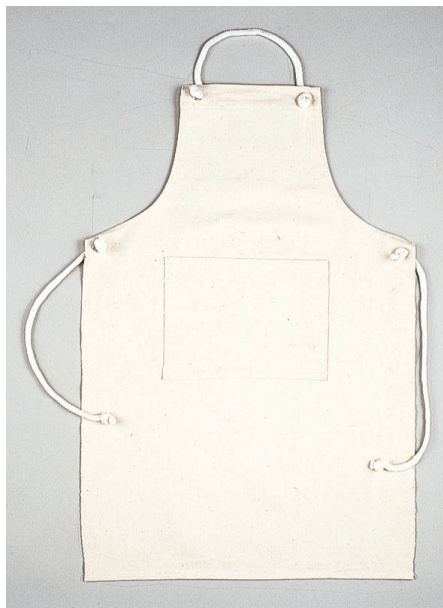

おたふく手袋株
胸付帆前掛け（白）広幅6210

※この画像はシリーズ代表画像になります。

コンパクトなフック付吊り下げパッケージ。

ブランド名

オタフクテフクロ

商品名

胸付帆前掛け（白）広幅

型式

6210

品番

スペック

サイズ：約55×80cm

色：白

厚み：

質量：

材質：綿・レーヨン