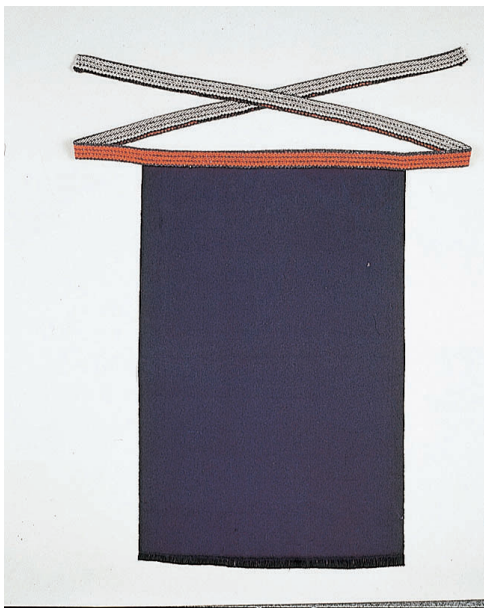

おたふく手袋株
腰下帆前掛け（紺）6202

※この画像はシリーズ代表画像になります。

コンパクトなフック付吊り下げパッケージ。

ブランド名

オタフクテフックロ

商品名

腰下帆前掛け（紺）

型式

6202

品番

スペック

サイズ：約46×70cm

色：紺

厚み：

質量：

材質：綿・レーヨン