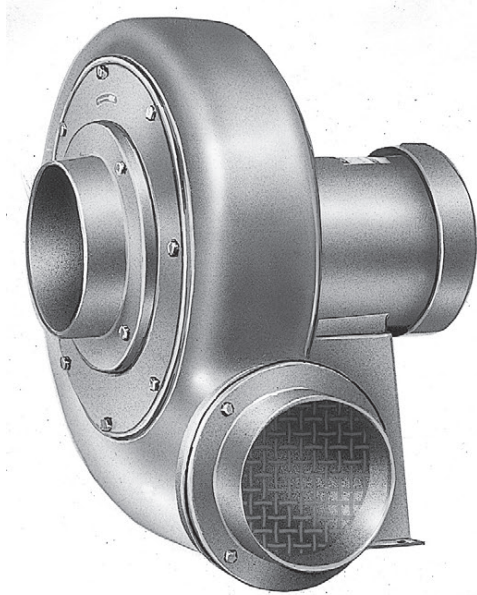

(株)淀川電機製作所

低騒音型電動送風機 常温型 LAシリーズLA6TBL

※この画像はシリーズ代表画像になります。

ブランド名

ヨト`カ`リ

商品名

低騒音型電動送風機 常温型 LAシリーズ

型式

LA6TBL

品番

自社生産専用モータ搭載

連続運転や負荷変動・省エネルギー等を想定した自社設計開発・自社一貫生産の送風機専用外扇モータを搭載

特に0.75kW以上機種には、自社製プレミアム効率モータ(IE3)を搭載。(型式末尾P表記)

低騒音

低騒音と高効率を両立する為、エアホイル式ファンとベルマウスを採用。

右・左2種類のファン回転仕様

吐出方向を3方向へ変更可能。(構造上、弊社工場で変更後の出荷となります。)

スペック

ハネ径:

最大静圧(50/60Hz): 1.77/2.55kPa

周波数:

出力: 1500W

消費電力(50/60Hz):

電源: 電源電圧 3 200V