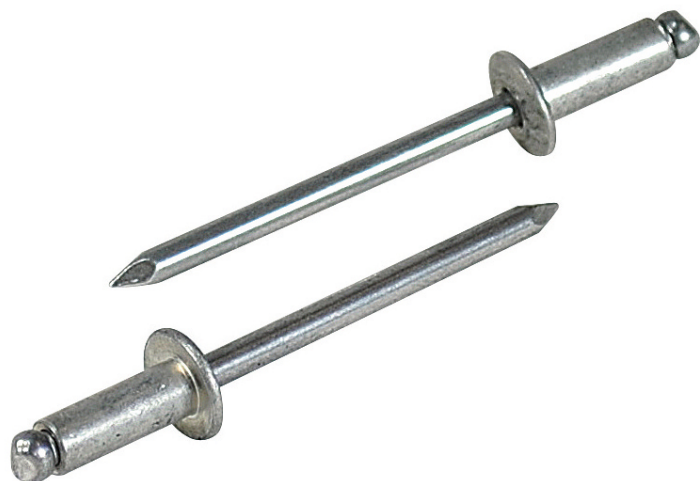

(株)ロブテックス

ブラインドリベット (丸頭) アルミボディ/アルミマンドレル箱入り500本/箱NA616

ブランド名

エビ LOBSTER

商品名

ブラインドリベット (丸頭) アルミボディ/アルミマンドレル箱入り500本/箱

型式

NA616

品番

※この画像はシリーズ代表画像になります。

片側から複数の母材をワン・アクションで締結！

丸頭ブラインドリベットは標準的な形状で、サイズも豊富

様々な製品の製造組立に利用可能

作業にはエビ印リベッターをご使用ください。

必要な仕事に無駄なく便利に使える小箱少量サイズのエコボックスもあります

#### スペック

かしめ板厚：MIN～MAX 22.3～25.4mm

せん断荷重：1.68kN

フランジ径： 9.6mm

リベット径： 4.8mm

リベット長：29.7mm

引張荷重：2.38kN

下穴径： 4.9～5.0mm