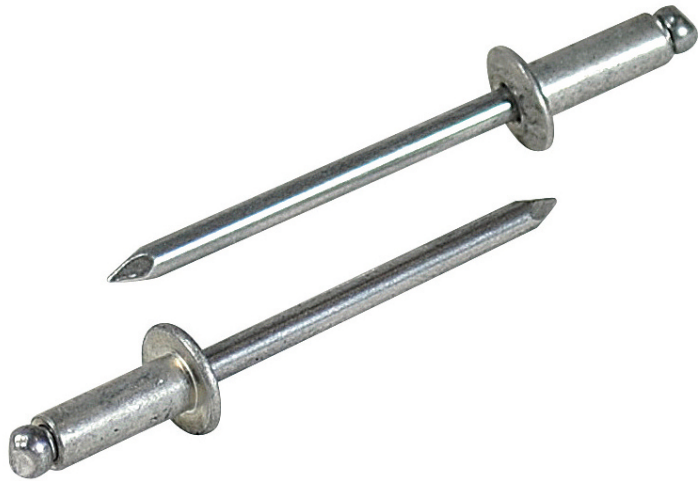

(株)ロブテックス

ブラインドリベット (丸頭) アルミボディ/アルミマンドレル箱入り1,000本/箱NA68

ブランド名

エビ LOBSTER

商品名

ブラインドリベット (丸頭) アルミボディ/アルミマンドレル箱入り1,000本/箱

型式

NA68

品番

※この画像はシリーズ代表画像になります。

片側から複数の母材をワン・アクションで締結！

丸頭ブラインドリベットは標準的な形状で、サイズも豊富

様々な製品の製造組立に利用可能

作業にはエビ印リベッターをご使用ください。

必要な仕事に無駄なく便利に使える小箱少量サイズのエコボックスもあります

スペック

かしめ板厚：MIN～MAX 9.5～12.7mm

せん断荷重：1.68kN

フランジ径： 9.6mm

リベット径： 4.8mm

リベット長：17.9mm

引張荷重：2.38kN

下穴径： 4.9～5.0mm