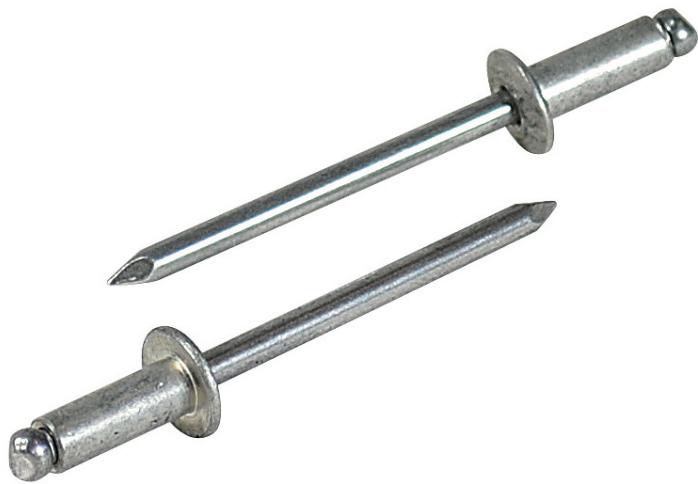

(株)ロブテックス

ブラインドリベット (丸頭) アルミボディ/アルミマンドレル箱入り1,000本/箱NA65

ブランド名

エビ LOBSTER

商品名

ブラインドリベット (丸頭) アルミボディ/アルミマンドレル箱入り1,000本/箱

型式

NA65

品番

※この画像はシリーズ代表画像になります。

片側から複数の母材をワン・アクションで締結！

丸頭ブラインドリベットは標準的な形状で、サイズも豊富

様々な製品の製造組立に利用可能

作業にはエビ印リベッターをご使用ください。

必要な仕事に無駄なく便利に使える小箱少量サイズのエコボックスもあります

#### スペック

かしめ板厚：MIN～MAX 4.8～8.0mm

せん断荷重：1.68kN

フランジ径： 9.6mm

リベット径： 4.8mm

リベット長：12.8mm

引張荷重：2.38kN

下穴径： 4.9～5.0mm