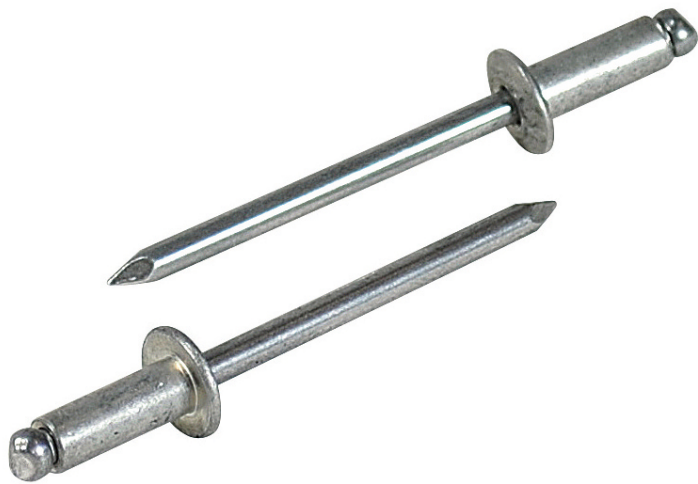

(株)ロブテックス

ブラインドリベット (丸頭) アルミボディ/アルミマンドレル箱入り1,000本/箱NA62

ブランド名

エビ LOBSTER

商品名

ブラインドリベット (丸頭) アルミボディ/アルミマンドレル箱入り1,000本/箱

型式

NA62

品番

※この画像はシリーズ代表画像になります。

片側から複数の母材をワン・アクションで締結！

丸頭ブラインドリベットは標準的な形状で、サイズも豊富

様々な製品の製造組立に利用可能

作業にはエビ印リベッターをご使用ください。

必要な仕事に無駄なく便利に使える小箱少量サイズのエコボックスもあります

#### スペック

かしめ板厚：MIN～MAX 1.6～3.2mm

せん断荷重：1.68kN

フランジ径： 9.6mm

リベット径： 4.8mm

リベット長：7.6mm

引張荷重：2.38kN

下穴径： 4.9～5.0mm