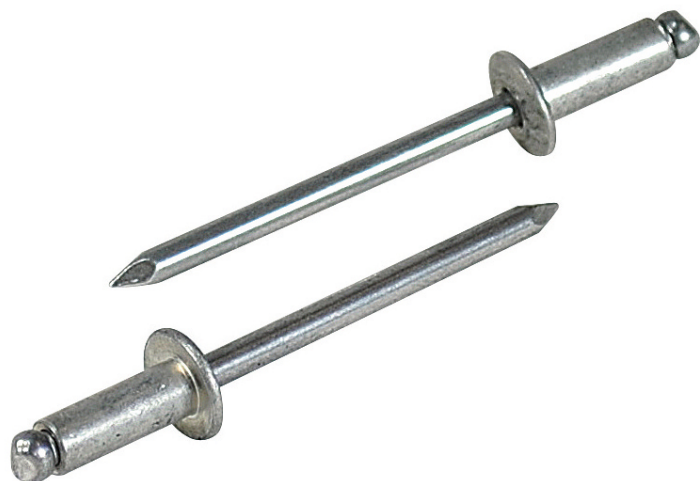

(株)ロブテックス

ブラインドリベット (丸頭) アルミボディ/アルミマンドレル箱入り1,000本/箱NA510

ブランド名

エビ LOBSTER

商品名

ブラインドリベット (丸頭) アルミボディ/アルミマンドレル箱入り1,000本/箱

型式

NA510

品番

※この画像はシリーズ代表画像になります。

片側から複数の母材をワン・アクションで締結！

丸頭ブラインドリベットは標準的な形状で、サイズも豊富

様々な製品の製造組立に利用可能

作業にはエビ印リベッターをご使用ください。

必要な仕事に無駄なく便利に使える小箱少量サイズのエコボックスもあります

スペック

かしめ板厚：MIN～MAX 12.7～15.9mm

せん断荷重：1.15kN

フランジ径： 8.0mm

リベット径： 4.0mm

リベット長：19.7mm

引張荷重：1.64kN

下穴径： 4.1～4.2mm