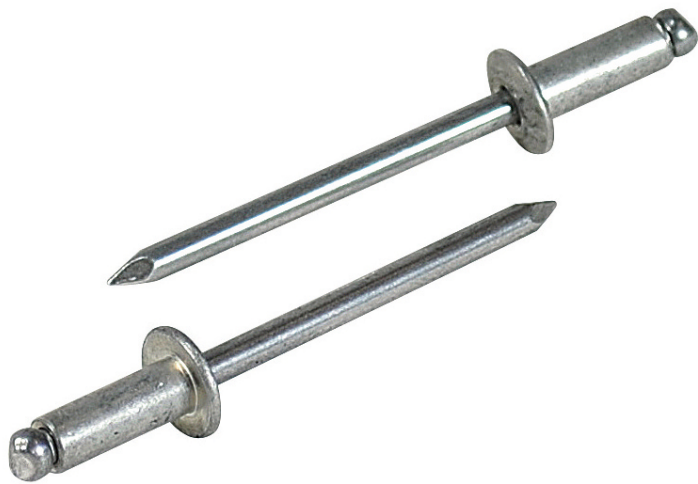

(株)ロブテックス

ブラインドリベット (丸頭) アルミボディ/アルミマンドレル箱入り1,000本/箱NA58

ブランド名

エビ LOBSTER

商品名

ブラインドリベット (丸頭) アルミボディ/アルミマンドレル箱入り1,000本/箱

型式

NA58

品番

※この画像はシリーズ代表画像になります。

片側から複数の母材をワン・アクションで締結！

丸頭ブラインドリベットは標準的な形状で、サイズも豊富

様々な製品の製造組立に利用可能

作業にはエビ印リベッターをご使用ください。

必要な仕事に無駄なく便利に使える小箱少量サイズのエコボックスもあります

#### スペック

かしめ板厚：MIN～MAX 9.5～12.7mm

せん断荷重：1.15kN

フランジ径： 8.0mm

リベット径： 4.0mm

リベット長：17.2mm

引張荷重：1.64kN

下穴径： 4.1～4.2mm