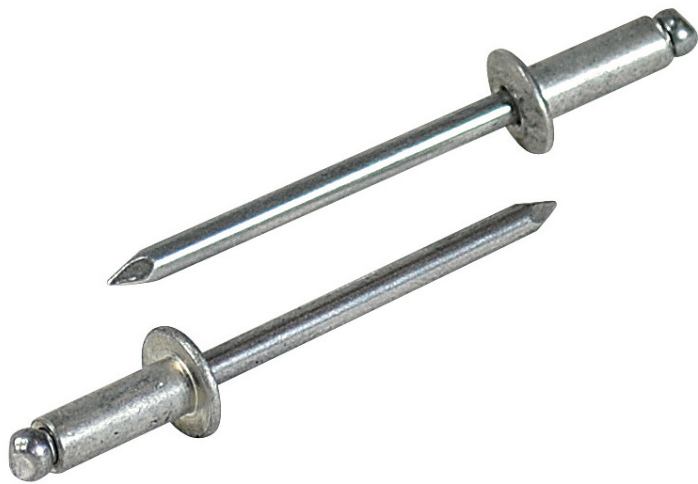

(株)ロブテックス

ブラインドリベット (丸頭) アルミボディ/アルミマンドレル箱入り1,000本/箱NA56

ブランド名

エビ LOBSTER

商品名

ブラインドリベット (丸頭) アルミボディ/アルミマンドレル箱入り1,000本/箱

型式

NA56

品番

※この画像はシリーズ代表画像になります。

片側から複数の母材をワン・アクションで締結！

丸頭ブラインドリベットは標準的な形状で、サイズも豊富

様々な製品の製造組立に利用可能

作業にはエビ印リベッターをご使用ください。

必要な仕事に無駄なく便利に使える小箱少量サイズのエコボックスもあります

#### スペック

かしめ板厚：MIN～MAX 6.4～9.5mm

せん断荷重：1.15kN

フランジ径： 8.0mm

リベット径： 4.0mm

リベット長：13.9mm

引張荷重：1.64kN

下穴径： 4.1～4.2mm