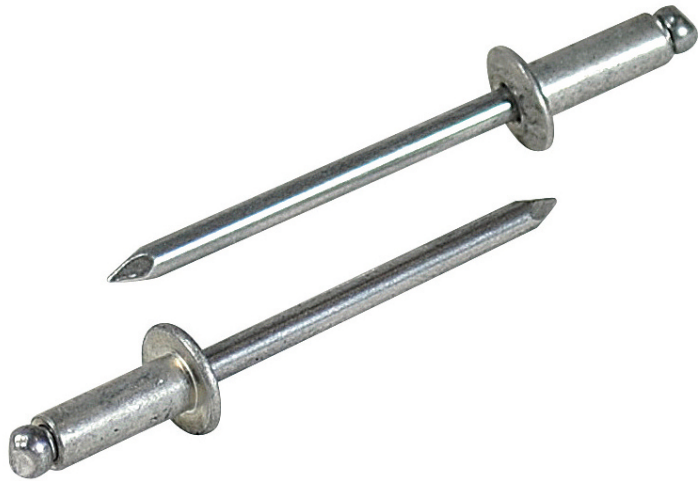

(株)ロブテックス

ブラインドリベット (丸頭) アルミボディ/アルミマンドレル箱入り1,000本/箱NA53

ブランド名

エビ LOBSTER

商品名

ブラインドリベット (丸頭) アルミボディ/アルミマンドレル箱入り1,000本/箱

型式

NA53

品番

※この画像はシリーズ代表画像になります。

片側から複数の母材をワン・アクションで締結！

丸頭ブラインドリベットは標準的な形状で、サイズも豊富

様々な製品の製造組立に利用可能

作業にはエビ印リベッターをご使用ください。

必要な仕事に無駄なく便利に使える小箱少量サイズのエコボックスもあります

スペック

かしめ板厚：MIN～MAX 1.6～4.8mm

せん断荷重：1.15kN

フランジ径： 8.0mm

リベット径： 4.0mm

リベット長：8.9mm

引張荷重：1.64kN

下穴径： 4.1～4.2mm