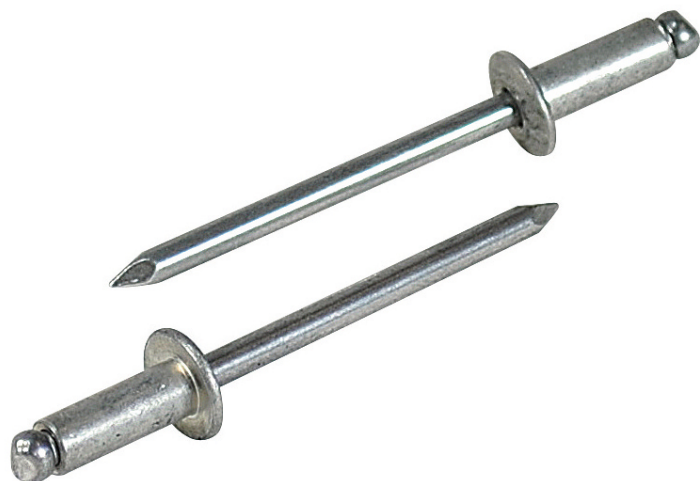

(株)ロブテックス

ブラインドリベット (丸頭) アルミボディ/アルミマンドレル箱入り1,000本/箱NA410

ブランド名

エビ LOBSTER

商品名

ブラインドリベット (丸頭) アルミボディ/アルミマンドレル箱入り1,000本/箱

型式

NA410

品番

※この画像はシリーズ代表画像になります。

片側から複数の母材をワン・アクションで締結！

丸頭ブラインドリベットは標準的な形状で、サイズも豊富

様々な製品の製造組立に利用可能

作業にはエビ印リベッターをご使用ください。

必要な仕事に無駄なく便利に使える小箱少量サイズのエコボックスもあります

スペック

かしめ板厚：MIN～MAX 12.7～15.9mm

せん断荷重：0.74kN

フランジ径： 6.4mm

リベット径： 3.2mm

リベット長：19.0mm

引張荷重：0.97kN

下穴径： 3.3～3.4mm