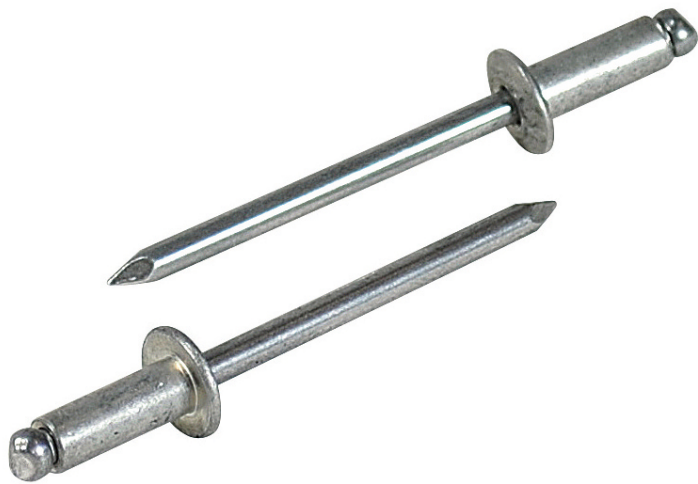

(株)ロブテックス

ブラインドリベット (丸頭) アルミボディ/アルミマンドレル箱入り1,000本/箱NA45

ブランド名

エビ LOBSTER

商品名

ブラインドリベット (丸頭) アルミボディ/アルミマンドレル箱入り1,000本/箱

型式

NA45

品番

※この画像はシリーズ代表画像になります。

片側から複数の母材をワン・アクションで締結！

丸頭ブラインドリベットは標準的な形状で、サイズも豊富

様々な製品の製造組立に利用可能

作業にはエビ印リベッターをご使用ください。

必要な仕事に無駄なく便利に使える小箱少量サイズのエコボックスもあります

スペック

かしめ板厚：MIN～MAX 4.8～8.0mm

せん断荷重：0.74kN

フランジ径： 6.4mm

リベット径： 3.2mm

リベット長：11.6mm

引張荷重：0.97kN

下穴径： 3.3～3.4mm