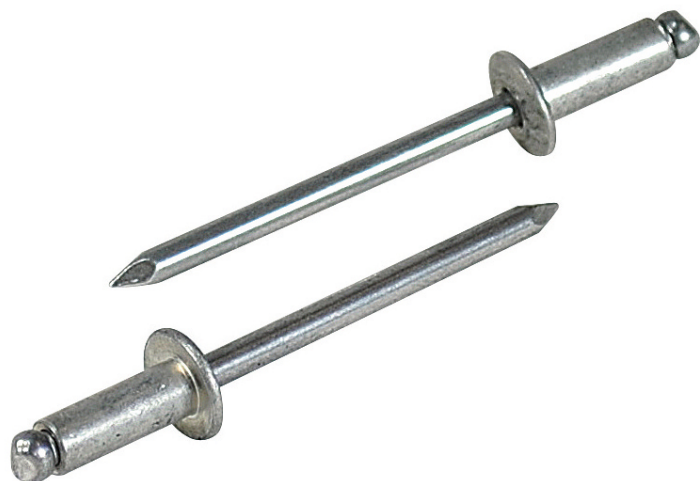

(株)ロブテックス

ブラインドリベット (丸頭) アルミボディ/アルミマンドレル箱入り1,000本/箱NA43

ブランド名

エビ LOBSTER

商品名

ブラインドリベット (丸頭) アルミボディ/アルミマンドレル箱入り1,000本/箱

型式

NA43

品番

※この画像はシリーズ代表画像になります。

片側から複数の母材をワン・アクションで締結！

丸頭ブラインドリベットは標準的な形状で、サイズも豊富

様々な製品の製造組立に利用可能

作業にはエビ印リベッターをご使用ください。

必要な仕事に無駄なく便利に使える小箱少量サイズのエコボックスもあります

スペック

かしめ板厚：MIN～MAX 1.6～4.8mm

せん断荷重：0.74kN

フランジ径： 6.4mm

リベット径： 3.2mm

リベット長：8.2mm

引張荷重：0.97kN

下穴径： 3.3～3.4mm