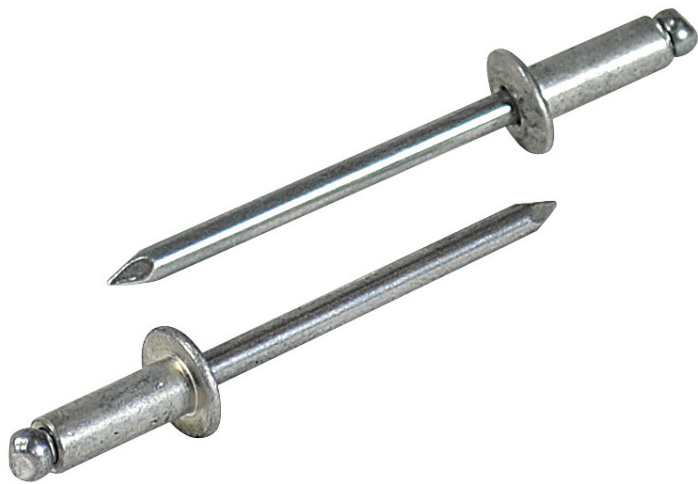

(株)ロブテックス

ブラインドリベット (丸頭) アルミボディ/アルミマンドレル箱入り1,000本/箱NA32

ブランド名

エビ LOBSTER

商品名

ブラインドリベット (丸頭) アルミボディ/アルミマンドレル箱入り1,000本/箱

型式

NA32

品番

※この画像はシリーズ代表画像になります。

片側から複数の母材をワン・アクションで締結！

丸頭ブラインドリベットは標準的な形状で、サイズも豊富

様々な製品の製造組立に利用可能

作業にはエビ印リベッターをご使用ください。

必要な仕事に無駄なく便利に使える小箱少量サイズのエコボックスもあります

スペック

かしめ板厚：MIN～MAX 1.0～3.2mm

せん断荷重：0.47kN

フランジ径： 4.8mm

リベット径： 2.4mm

リベット長：5.6mm

引張荷重：0.65kN

下穴径： 2.5～2.6mm