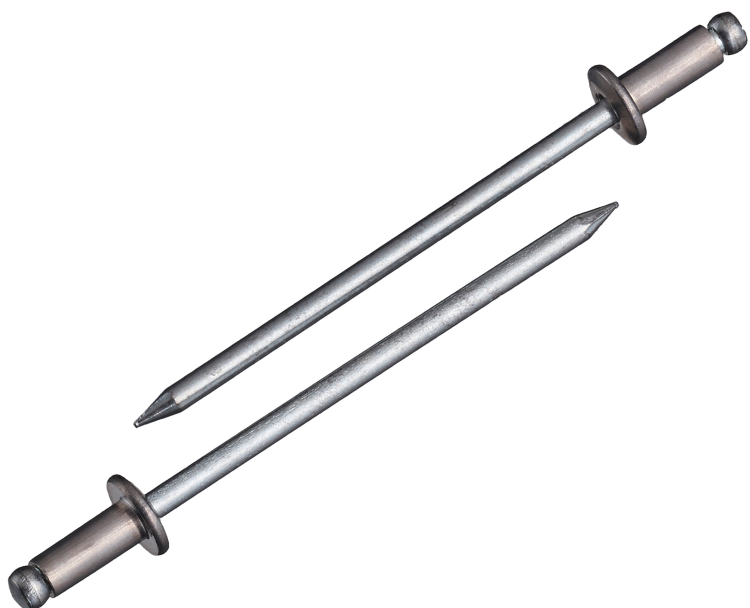

(株)ロブテックス

ブラインドリベット(丸頭)アルミボディ/スティールマンドレル箱入り500本/箱NSA616

ブランド名

エビ[®] LOBSTER

商品名

ブラインドリベット(丸頭)アルミボディ/スティールマンドレル箱入り500本/箱

型式

NSA616

品番

※この画像はシリーズ代表画像になります。

片側から複数の母材をワン・アクションで締結！

丸頭ブラインドリベットは標準的な形状で、サイズも豊富

様々な製品の製造組立に利用可能

作業にはエビ印リベッターをご使用ください。

必要な仕事に無駄なく便利に使える小箱少量サイズのエコボックスやパック入りもあります

スペック

かしめ板厚：MIN～MAX 22.3～25.4mm

せん断荷重：2.20kN

フランジ径： 9.6mm

リベット径： 4.8mm

リベット長：29.7mm

引張荷重：3.30kN

下穴径： 4.9～5.0mm