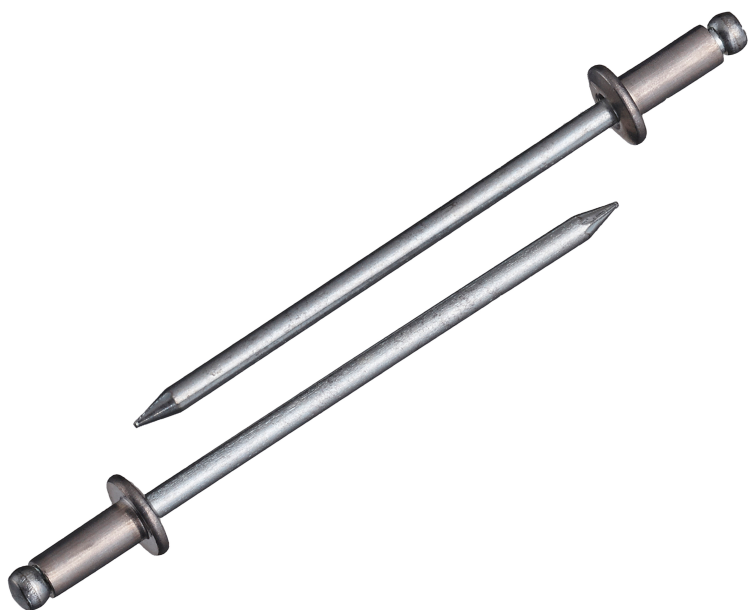

(株)ロブテックス

ブラインドリベット(丸頭)アルミボディ/スティールマンドレル箱入り500本/箱NSA612

ブランド名

エビ LOBSTER

商品名

ブラインドリベット(丸頭)アルミボディ/スティールマンドレル箱入り500本/箱

型式

NSA612

品番

※この画像はシリーズ代表画像になります。

片側から複数の母材をワン・アクションで締結！

丸頭ブラインドリベットは標準的な形状で、サイズも豊富

様々な製品の製造組立に利用可能

作業にはエビ印リベッターをご使用ください。

必要な仕事に無駄なく便利に使える小箱少量サイズのエコボックスやパック入りもあります

スペック

かしめ板厚：MIN～MAX 15.9～19.1mm

せん断荷重：2.20kN

フランジ径： 9.6mm

リベット径： 4.8mm

リベット長：24.8mm

引張荷重：3.30kN

下穴径： 4.9～5.0mm