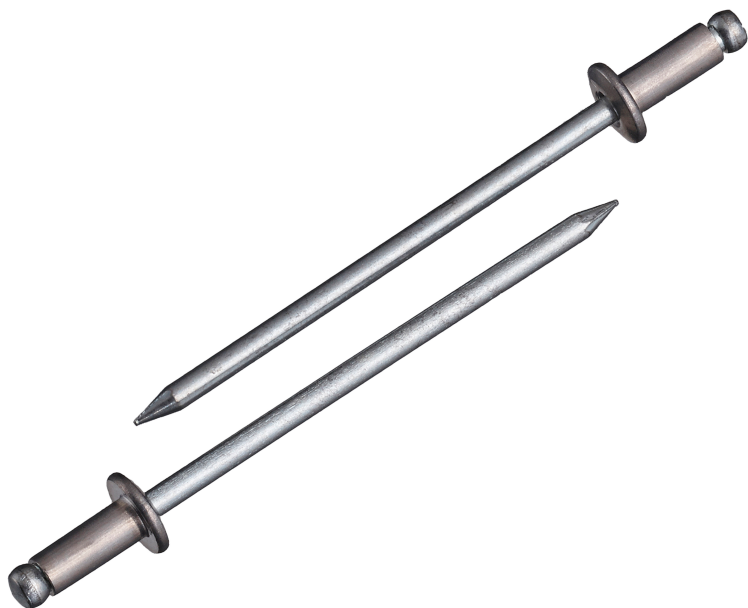

(株)ロブテックス

ブラインドリベット(丸頭)アルミボディ/スティールマンドレル箱入り1,000本/箱NSA610

ブランド名

エビ LOBSTER

商品名

ブラインドリベット(丸頭)アルミボディ/スティールマンドレル箱入り1,000本/箱

型式

NSA610

品番

※この画像はシリーズ代表画像になります。

片側から複数の母材をワン・アクションで締結！

丸頭ブラインドリベットは標準的な形状で、サイズも豊富

様々な製品の製造組立に利用可能

作業にはエビ印リベッターをご使用ください。

必要な仕事に無駄なく便利に使える小箱少量サイズのエコボックスやパック入りもあります

スペック

かしめ板厚：MIN～MAX 12.7～15.9mm

せん断荷重：2.20kN

フランジ径： 9.6mm

リベット径： 4.8mm

リベット長：21.3mm

引張荷重：3.30kN

下穴径： 4.9～5.0mm