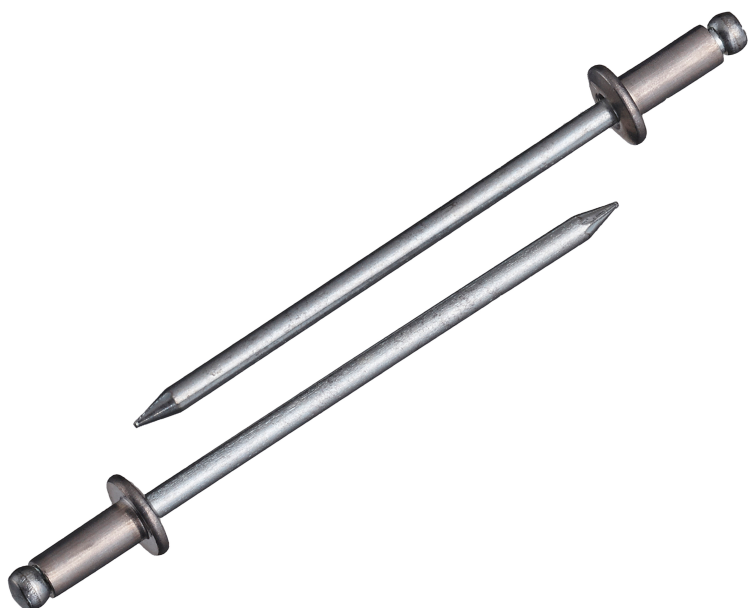

(株)ロブテックス

ブラインドリベット(丸頭)アルミボディ/スティールマンドレル箱入り1,000本/箱NSA68

ブランド名

エビ LOBSTER

商品名

ブラインドリベット(丸頭)アルミボディ/スティールマンドレル箱入り1,000本/箱

型式

NSA68

品番

※この画像はシリーズ代表画像になります。

片側から複数の母材をワン・アクションで締結！

丸頭ブラインドリベットは標準的な形状で、サイズも豊富

様々な製品の製造組立に利用可能

作業にはエビ印リベッターをご使用ください。

必要な仕事に無駄なく便利に使える小箱少量サイズのエコボックスやパック入りもあります

スペック

かしめ板厚：MIN～MAX 9.5～12.7mm

せん断荷重：2.20kN

フランジ径： 9.6mm

リベット径： 4.8mm

リベット長：17.9mm

引張荷重：3.30kN

下穴径： 4.9～5.0mm