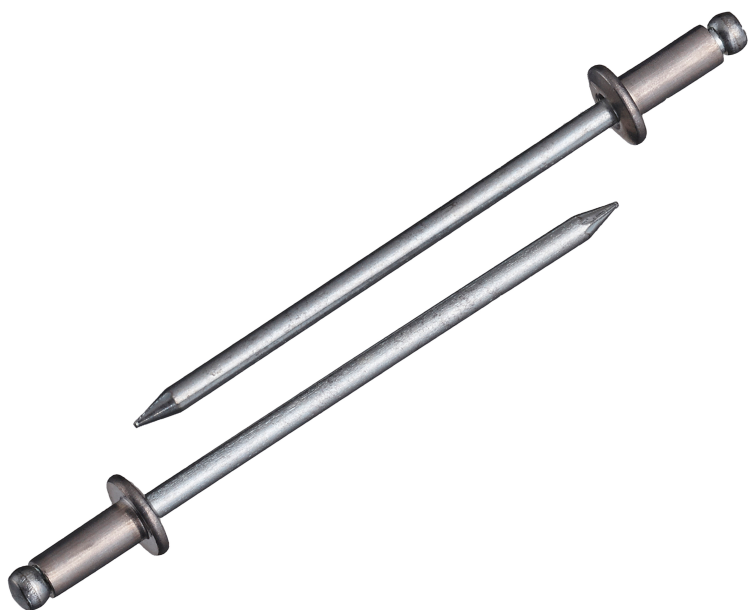

(株)ロブテックス

ブラインドリベット(丸頭)アルミボディ/スティールマンドレル箱入り1,000本/箱NSA66

ブランド名

エビ LOBSTER

商品名

ブラインドリベット(丸頭)アルミボディ/スティールマンドレル箱入り1,000本/箱

型式

NSA66

品番

※この画像はシリーズ代表画像になります。

片側から複数の母材をワン・アクションで締結！

丸頭ブラインドリベットは標準的な形状で、サイズも豊富

様々な製品の製造組立に利用可能

作業にはエビ印リベッターをご使用ください。

必要な仕事に無駄なく便利に使える小箱少量サイズのエコボックスやパック入りもあります

スペック

かしめ板厚：MIN～MAX 6.4～9.5mm

せん断荷重：2.20kN

フランジ径： 9.6mm

リベット径： 4.8mm

リベット長：14.5mm

引張荷重：3.30kN

下穴径： 4.9～5.0mm