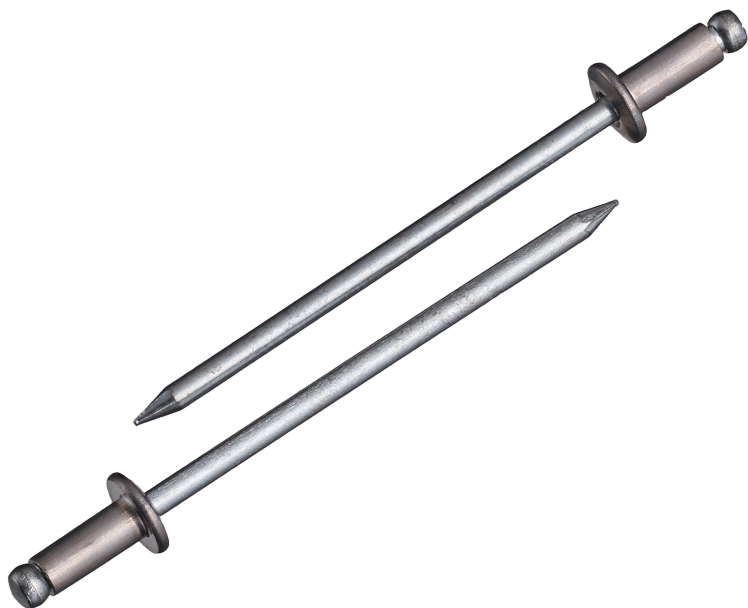

(株)ロブテックス

ブラインドリベット(丸頭)アルミボディ/スティールマンドレル箱入り1,000本/箱NSA65

ブランド名

エビ LOBSTER

商品名

ブラインドリベット(丸頭)アルミボディ/スティールマンドレル箱入り1,000本/箱

型式

NSA65

品番

※この画像はシリーズ代表画像になります。

片側から複数の母材をワン・アクションで締結！

丸頭ブラインドリベットは標準的な形状で、サイズも豊富

様々な製品の製造組立に利用可能

作業にはエビ印リベッターをご使用ください。

必要な仕事に無駄なく便利に使える小箱少量サイズのエコボックスやパック入りもあります

#### スペック

かしめ板厚：MIN～MAX 4.8～8.0mm

せん断荷重：2.20kN

フランジ径： 9.6mm

リベット径： 4.8mm

リベット長：12.8mm

引張荷重：3.30kN

下穴径： 4.9～5.0mm