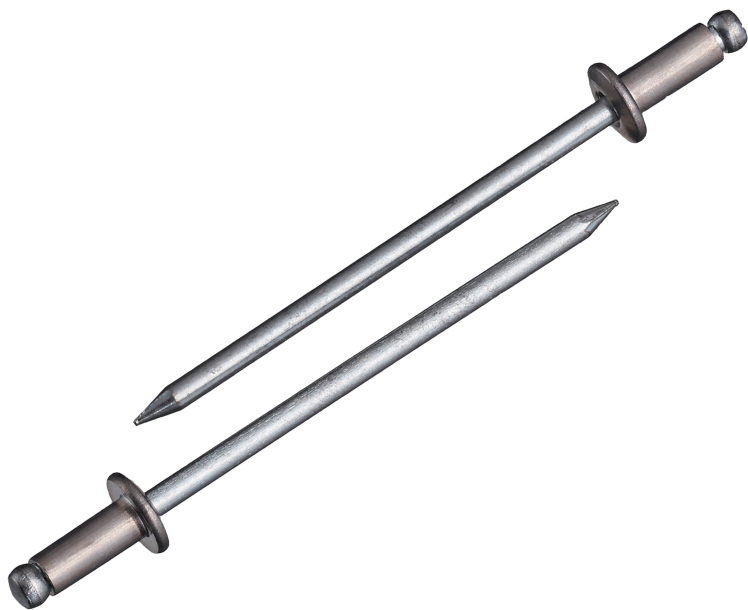

(株)ロブテックス

ブラインドリベット(丸頭)アルミボディ/スティールマンドレル箱入り1,000本/箱NSA64

ブランド名

エビ[®]LOBSTER

商品名

ブラインドリベット(丸頭)アルミボディ/スティールマンドレル箱入り1,000本/箱

型式

NSA64

品番

※この画像はシリーズ代表画像になります。

片側から複数の母材をワン・アクションで締結！

丸頭ブラインドリベットは標準的な形状で、サイズも豊富

様々な製品の製造組立に利用可能

作業にはエビ印リベッターをご使用ください。

必要な仕事に無駄なく便利に使える小箱少量サイズのエコボックスやパック入りもあります

スペック

かしめ板厚：MIN～MAX 3.2～6.4mm

せん断荷重：2.20kN

フランジ径： 9.6mm

リベット径： 4.8mm

リベット長：11.0mm

引張荷重：3.30kN

下穴径： 4.9～5.0mm