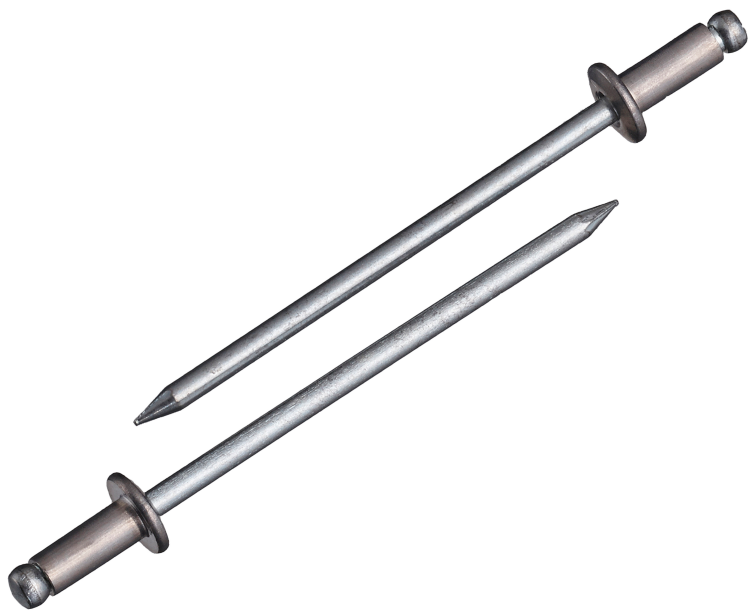

(株)ロブテックス

ブラインドリベット(丸頭)アルミボディ/スティールマンドレル箱入り1,000本/箱NSA62

ブランド名

エビ LOBSTER

商品名

ブラインドリベット(丸頭)アルミボディ/スティールマンドレル箱入り1,000本/箱

型式

NSA62

品番

※この画像はシリーズ代表画像になります。

片側から複数の母材をワン・アクションで締結！

丸頭ブラインドリベットは標準的な形状で、サイズも豊富

様々な製品の製造組立に利用可能

作業にはエビ印リベッターをご使用ください。

必要な仕事に無駄なく便利に使える小箱少量サイズのエコボックスやパック入りもあります

スペック

かしめ板厚：MIN～MAX 1.6～3.2mm

せん断荷重：2.20kN

フランジ径： 9.6mm

リベット径： 4.8mm

リベット長：7.6mm

引張荷重：3.30kN

下穴径： 4.9～5.0mm