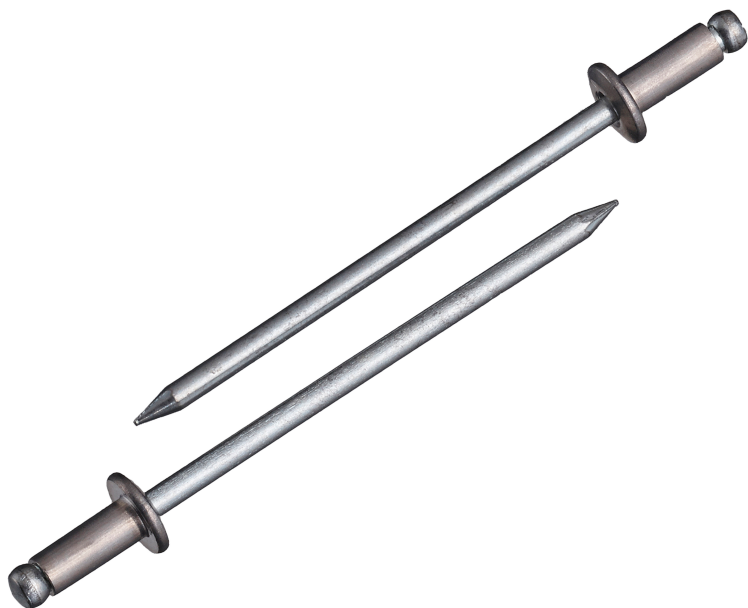

(株)ロブテックス

ブラインドリベット(丸頭)アルミボディ/スティールマンドレル箱入り1,000本/箱NSA510

ブランド名

エビ LOBSTER

商品名

ブラインドリベット(丸頭)アルミボディ/スティールマンドレル箱入り1,000本/箱

型式

NSA510

品番

※この画像はシリーズ代表画像になります。

片側から複数の母材をワン・アクションで締結！

丸頭ブラインドリベットは標準的な形状で、サイズも豊富

様々な製品の製造組立に利用可能

作業にはエビ印リベッターをご使用ください。

必要な仕事に無駄なく便利に使える小箱少量サイズのエコボックスやパック入りもあります

スペック

かしめ板厚：MIN～MAX 12.7～15.9mm

せん断荷重：1.55kN

フランジ径： 8.0mm

リベット径： 4.0mm

リベット長：19.7mm

引張荷重：2.20kN

下穴径： 4.1～4.2mm