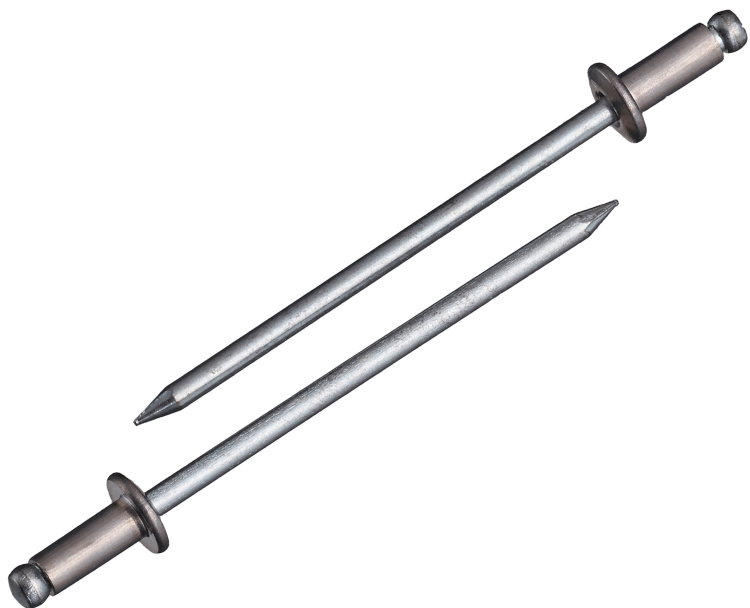

(株)ロブテックス

ブラインドリベット(丸頭)アルミボディ/スティールマンドレル箱入り1,000本/箱NSA58

ブランド名

エビ LOBSTER

商品名

ブラインドリベット(丸頭)アルミボディ/スティールマンドレル箱入り1,000本/箱

型式

NSA58

品番

※この画像はシリーズ代表画像になります。

片側から複数の母材をワン・アクションで締結！

丸頭ブラインドリベットは標準的な形状で、サイズも豊富

様々な製品の製造組立に利用可能

作業にはエビ印リベッターをご使用ください。

必要な仕事に無駄なく便利に使える小箱少量サイズのエコボックスやパック入りもあります

スペック

かしめ板厚：MIN～MAX 9.5～12.7mm

せん断荷重：1.55kN

フランジ径： 8.0mm

リベット径： 4.0mm

リベット長：17.2mm

引張荷重：2.20kN

下穴径： 4.1～4.2mm