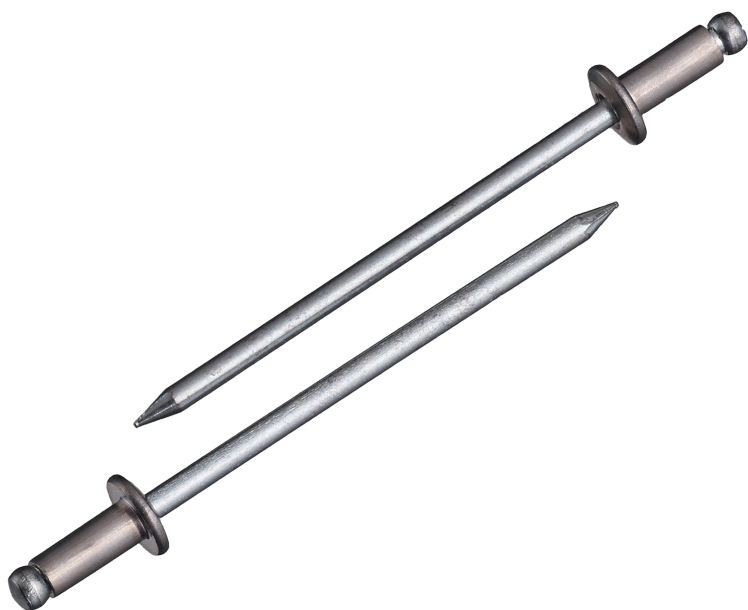

(株)ロブテックス

ブラインドリベット(丸頭)アルミボディ/スティールマンドレル箱入り1,000本/箱NSA56

ブランド名

エヒ[®] LOBSTER

商品名

ブラインドリベット(丸頭)アルミボディ/スティールマンドレル箱入り1,000本/箱

型式

NSA56

品番

※この画像はシリーズ代表画像になります。

片側から複数の母材をワン・アクションで締結！

丸頭ブラインドリベットは標準的な形状で、サイズも豊富

様々な製品の製造組立に利用可能

作業にはエヒ印リベッターをご使用ください。

必要な仕事に無駄なく便利に使える小箱少量サイズのエコボックスやパック入りもあります

スペック

かしめ板厚：MIN～MAX 6.4～9.5mm

せん断荷重：1.55kN

フランジ径： 8.0mm

リベット径： 4.0mm

リベット長：13.9mm

引張荷重：2.20kN

下穴径： 4.1～4.2mm