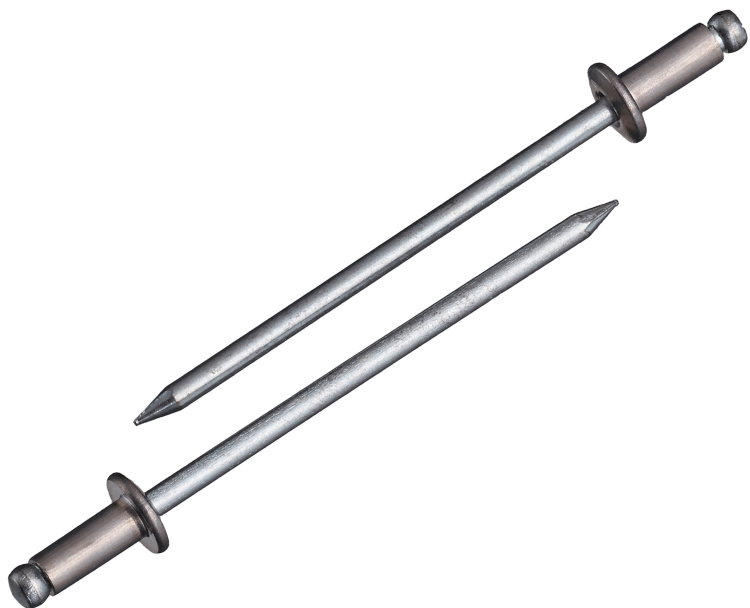

(株)ロブテックス

ブラインドリベット(丸頭)アルミボディ/スティールマンドレル箱入り1,000本/箱NSA55

ブランド名

エビ LOBSTER

商品名

ブラインドリベット(丸頭)アルミボディ/スティールマンドレル箱入り1,000本/箱

型式

NSA55

品番

※この画像はシリーズ代表画像になります。

片側から複数の母材をワン・アクションで締結！

丸頭ブラインドリベットは標準的な形状で、サイズも豊富

様々な製品の製造組立に利用可能

作業にはエビ印リベッターをご使用ください。

必要な仕事に無駄なく便利に使える小箱少量サイズのエコボックスやパック入りもあります

スペック

かしめ板厚：MIN～MAX 4.8～8.0mm

せん断荷重：1.55kN

フランジ径： 8.0mm

リベット径： 4.0mm

リベット長：12.2mm

引張荷重：2.20kN

下穴径： 4.1～4.2mm