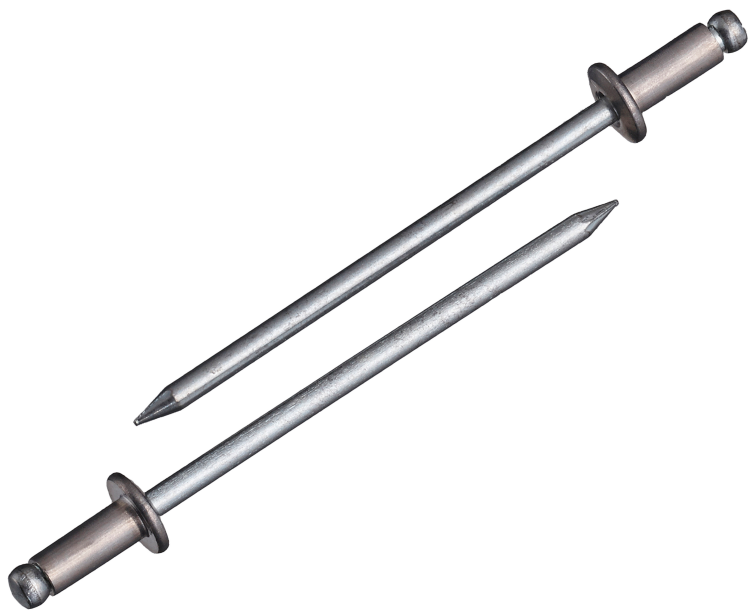

(株)ロブテックス

ブラインドリベット(丸頭)アルミボディ/スティールマンドレル箱入り1,000本/箱NSA54

ブランド名

エビ LOBSTER

商品名

ブラインドリベット(丸頭)アルミボディ/スティールマンドレル箱入り1,000本/箱

型式

NSA54

品番

※この画像はシリーズ代表画像になります。

片側から複数の母材をワン・アクションで締結！

丸頭ブラインドリベットは標準的な形状で、サイズも豊富

様々な製品の製造組立に利用可能

作業にはエビ印リベッターをご使用ください。

必要な仕事に無駄なく便利に使える小箱少量サイズのエコボックスやパック入りもあります

スペック

かしめ板厚：MIN～MAX 3.2～6.4mm

せん断荷重：1.55kN

フランジ径： 8.0mm

リベット径： 4.0mm

リベット長：10.5mm

引張荷重：2.20kN

下穴径： 4.1～4.2mm