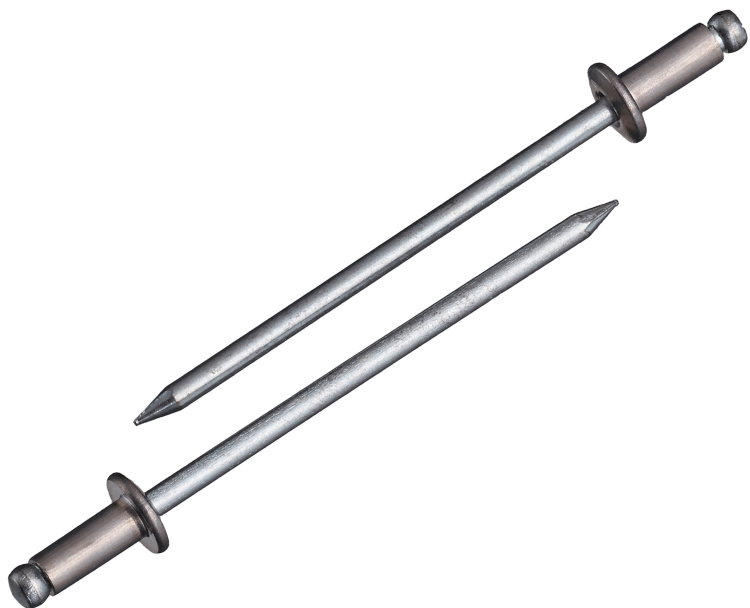

(株)ロブテックス

ブラインドリベット(丸頭)アルミボディ/スティールマンドレル箱入り1,000本/箱NSA53

ブランド名

エビ LOBSTER

商品名

ブラインドリベット(丸頭)アルミボディ/スティールマンドレル箱入り1,000本/箱

型式

NSA53

品番

※この画像はシリーズ代表画像になります。

片側から複数の母材をワン・アクションで締結！

丸頭ブラインドリベットは標準的な形状で、サイズも豊富

様々な製品の製造組立に利用可能

作業にはエビ印リベッターをご使用ください。

必要な仕事に無駄なく便利に使える小箱少量サイズのエコボックスやパック入りもあります

#### スペック

かしめ板厚：MIN～MAX 1.6～4.8mm

せん断荷重：1.55kN

フランジ径： 8.0mm

リベット径： 4.0mm

リベット長：8.9mm

引張荷重：2.20kN

下穴径： 4.1～4.2mm