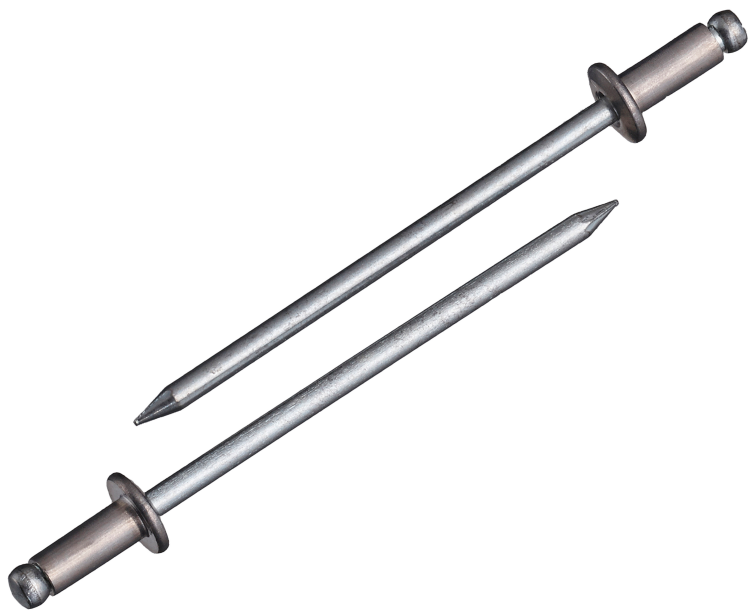

(株)ロブテックス

ブラインドリベット(丸頭)アルミボディ/スティールマンドレル箱入り1,000本/箱NSA52

ブランド名

エビ LOBSTER

商品名

ブラインドリベット(丸頭)アルミボディ/スティールマンドレル箱入り1,000本/箱

型式

NSA52

品番

※この画像はシリーズ代表画像になります。

片側から複数の母材をワン・アクションで締結！

丸頭ブラインドリベットは標準的な形状で、サイズも豊富

様々な製品の製造組立に利用可能

作業にはエビ印リベッターをご使用ください。

必要な仕事に無駄なく便利に使える小箱少量サイズのエコボックスやパック入りもあります

#### スペック

かしめ板厚：MIN～MAX 1.2～3.2mm

せん断荷重：1.55kN

フランジ径： 8.0mm

リベット径： 4.0mm

リベット長：7.2mm

引張荷重：2.20kN

下穴径： 4.1～4.2mm