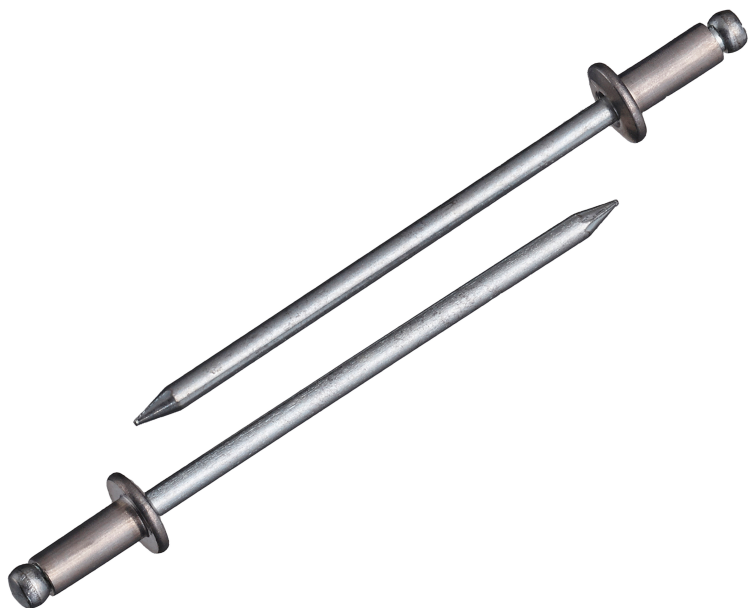

(株)ロブテックス

ブラインドリベット(丸頭)アルミボディ/スティールマンドレル箱入り1,000本/箱NSA46

ブランド名

エビ LOBSTER

商品名

ブラインドリベット(丸頭)アルミボディ/スティールマンドレル箱入り1,000本/箱

型式

NSA46

品番

※この画像はシリーズ代表画像になります。

片側から複数の母材をワン・アクションで締結！

丸頭ブラインドリベットは標準的な形状で、サイズも豊富

様々な製品の製造組立に利用可能

作業にはエビ印リベッターをご使用ください。

必要な仕事に無駄なく便利に使える小箱少量サイズのエコボックスやパック入りもあります

スペック

かしめ板厚：MIN～MAX 6.4～9.5mm

せん断荷重：0.96kN

フランジ径： 6.4mm

リベット径： 3.2mm

リベット長：13.3mm

引張荷重：1.35kN

下穴径： 3.3～3.4mm