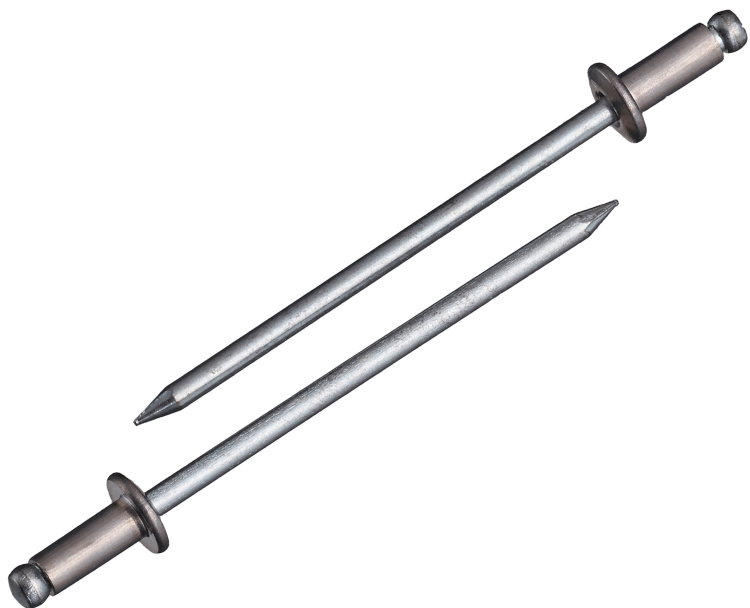

(株)ロブテックス

ブラインドリベット(丸頭)アルミボディ/スティールマンドレル箱入り1,000本/箱NSA45

ブランド名

エヒ[®] LOBSTER

商品名

ブラインドリベット(丸頭)アルミボディ/スティールマンドレル箱入り1,000本/箱

型式

NSA45

品番

※この画像はシリーズ代表画像になります。

片側から複数の母材をワン・アクションで締結！

丸頭ブラインドリベットは標準的な形状で、サイズも豊富

様々な製品の製造組立に利用可能

作業にはエヒ印リベッターをご使用ください。

必要な仕事に無駄なく便利に使える小箱少量サイズのエコボックスやパック入りもあります

スペック

かしめ板厚：MIN～MAX 4.8～8.0mm

せん断荷重：0.96kN

フランジ径： 6.4mm

リベット径： 3.2mm

リベット長：11.6mm

引張荷重：1.35kN

下穴径： 3.3～3.4mm