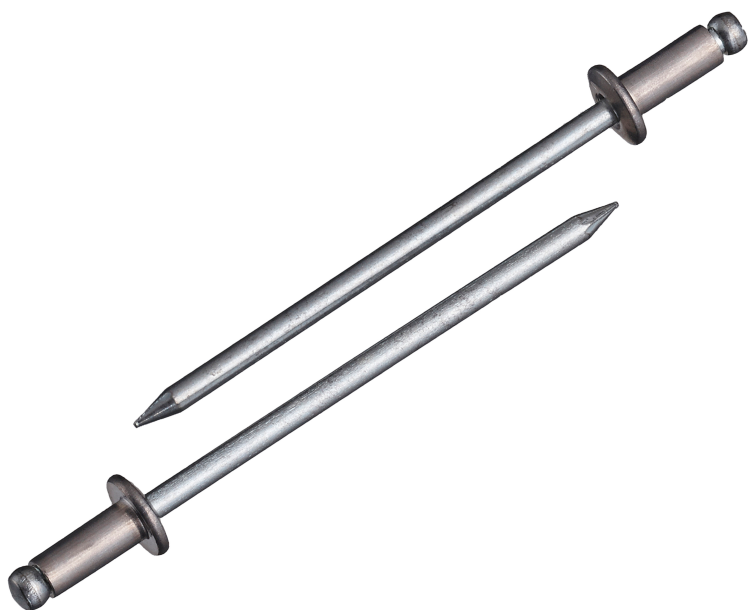

(株)ロブテックス

ブラインドリベット(丸頭)アルミボディ/スティールマンドレル箱入り1,000本/箱NSA44

ブランド名

エビ LOBSTER

商品名

ブラインドリベット(丸頭)アルミボディ/スティールマンドレル箱入り1,000本/箱

型式

NSA44

品番

※この画像はシリーズ代表画像になります。

片側から複数の母材をワン・アクションで締結！

丸頭ブラインドリベットは標準的な形状で、サイズも豊富

様々な製品の製造組立に利用可能

作業にはエビ印リベッターをご使用ください。

必要な仕事に無駄なく便利に使える小箱少量サイズのエコボックスやパック入りもあります

スペック

かしめ板厚：MIN～MAX 3.2～6.4mm

せん断荷重：0.96kN

フランジ径： 6.4mm

リベット径： 3.2mm

リベット長：9.9mm

引張荷重：1.35kN

下穴径： 3.3～3.4mm