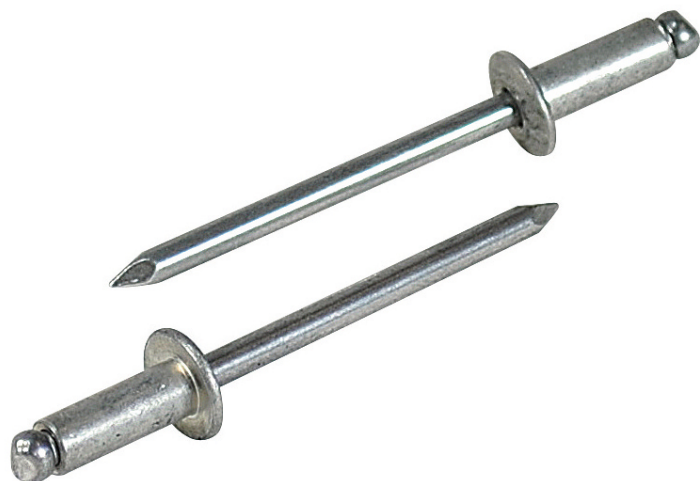

(株)ロブテックス

ブラインドリベット (丸頭) アルミボディ/アルミマンドレル箱入り500本/箱NA810

ブランド名

エビ LOBSTER

商品名

ブラインドリベット (丸頭) アルミボディ/アルミマンドレル箱入り500本/箱

型式

NA810

品番

※この画像はシリーズ代表画像になります。

片側から複数の母材をワン・アクションで締結！

丸頭ブラインドリベットは標準的な形状で、サイズも豊富

様々な製品の製造組立に利用可能

作業にはエビ印リベッターをご使用ください。

必要な仕事に無駄なく便利に使える小箱少量サイズのエコボックスもあります

#### スペック

かしめ板厚：MIN～MAX 12.7～15.9mm

せん断荷重：2.65kN

フランジ径： 12.8mm

リベット径： 6.4mm

リベット長：22.1mm

引張荷重：4.20kN

下穴径： 6.5～6.6mm