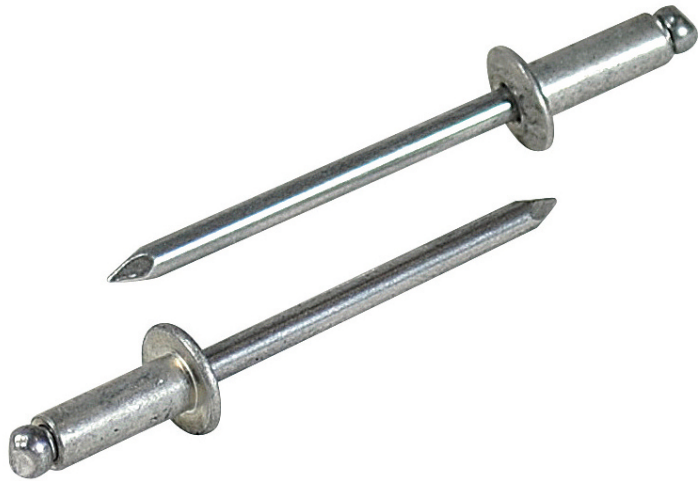

(株)ロブテックス

ブラインドリベット (丸頭) アルミボディ/アルミマンドレル箱入り500本/箱NA82

ブランド名

エビ LOBSTER

商品名

ブラインドリベット (丸頭) アルミボディ/アルミマンドレル箱入り500本/箱

型式

NA82

品番

※この画像はシリーズ代表画像になります。

片側から複数の母材をワン・アクションで締結！

丸頭ブラインドリベットは標準的な形状で、サイズも豊富

様々な製品の製造組立に利用可能

作業にはエビ印リベッターをご使用ください。

必要な仕事に無駄なく便利に使える小箱少量サイズのエコボックスもあります

スペック

かしめ板厚：MIN～MAX 1.6～3.2mm

せん断荷重：2.65kN

フランジ径： 12.8mm

リベット径： 6.4mm

リベット長：9.2mm

引張荷重：4.20kN

下穴径： 6.5～6.6mm