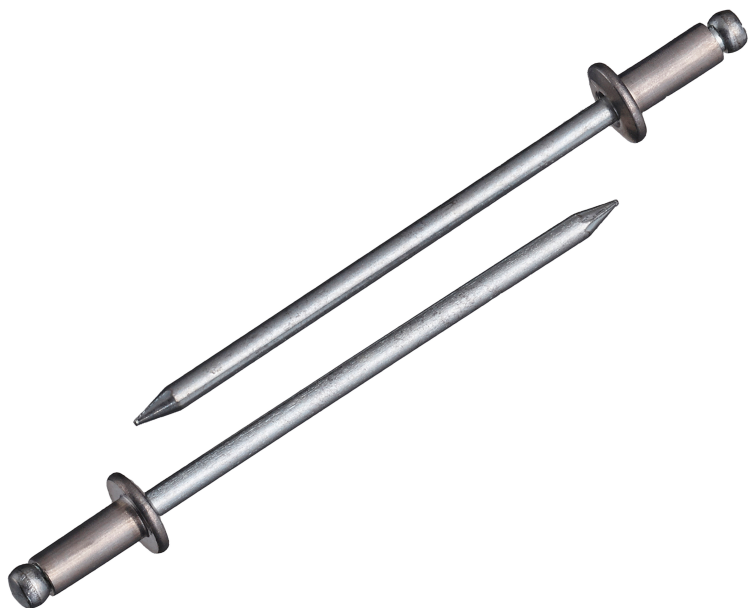

(株)ロブテックス

ブラインドリベット(丸頭)アルミボディ/スティールマンドレル箱入り500本/箱NSA814

ブランド名

エビ LOBSTER

商品名

ブラインドリベット(丸頭)アルミボディ/スティールマンドレル箱入り500本/箱

型式

NSA814

品番

※この画像はシリーズ代表画像になります。

片側から複数の母材をワン・アクションで締結！

丸頭ブラインドリベットは標準的な形状で、サイズも豊富

様々な製品の製造組立に利用可能

作業にはエビ印リベッターをご使用ください。

必要な仕事に無駄なく便利に使える小箱少量サイズのエコボックスやパック入りもあります

スペック

かしめ板厚：MIN～MAX 19.1～22.3mm

せん断荷重：3.40kN

フランジ径：12.8mm

リベット径：6.4mm

リベット長：28.6mm

引張荷重：5.30kN

下穴径：6.5～6.6mm