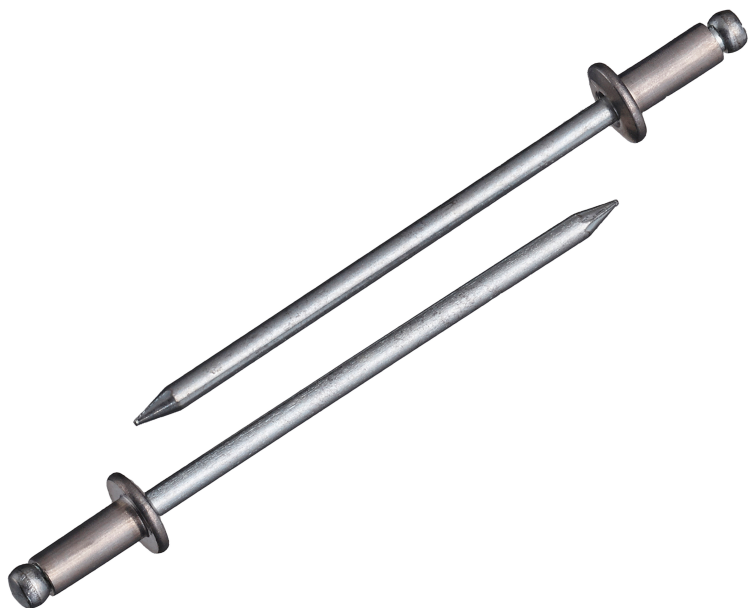

(株)ロブテックス

ブラインドリベット(丸頭)アルミボディ/スティールマンドレル箱入り500本/箱NSA812

ブランド名

エビ LOBSTER

商品名

ブラインドリベット(丸頭)アルミボディ/スティールマンドレル箱入り500本/箱

型式

NSA812

品番

※この画像はシリーズ代表画像になります。

片側から複数の母材をワン・アクションで締結！

丸頭ブラインドリベットは標準的な形状で、サイズも豊富

様々な製品の製造組立に利用可能

作業にはエビ印リベッターをご使用ください。

必要な仕事に無駄なく便利に使える小箱少量サイズのエコボックスやパック入りもあります

スペック

かしめ板厚：MIN～MAX 15.9～19.1mm

せん断荷重：3.40kN

フランジ径：12.8mm

リベット径：6.4mm

リベット長：25.4mm

引張荷重：5.30kN

下穴径：6.5～6.6mm