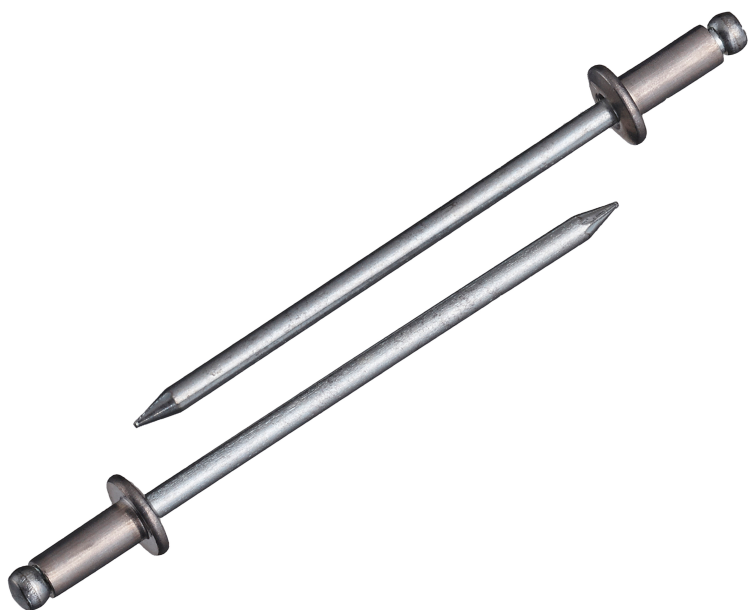

(株)ロブテックス

ブラインドリベット(丸頭)アルミボディ/スティールマンドレル箱入り500本/箱NSA810

ブランド名

エビ LOBSTER

商品名

ブラインドリベット(丸頭)アルミボディ/スティールマンドレル箱入り500本/箱

型式

NSA810

品番

※この画像はシリーズ代表画像になります。

片側から複数の母材をワン・アクションで締結！

丸頭ブラインドリベットは標準的な形状で、サイズも豊富

様々な製品の製造組立に利用可能

作業にはエビ印リベッターをご使用ください。

必要な仕事に無駄なく便利に使える小箱少量サイズのエコボックスやパック入りもあります

スペック

かしめ板厚：MIN～MAX 12.7～15.9mm

せん断荷重：3.40kN

フランジ径：12.8mm

リベット径：6.4mm

リベット長：22.1mm

引張荷重：5.30kN

下穴径：6.5～6.6mm