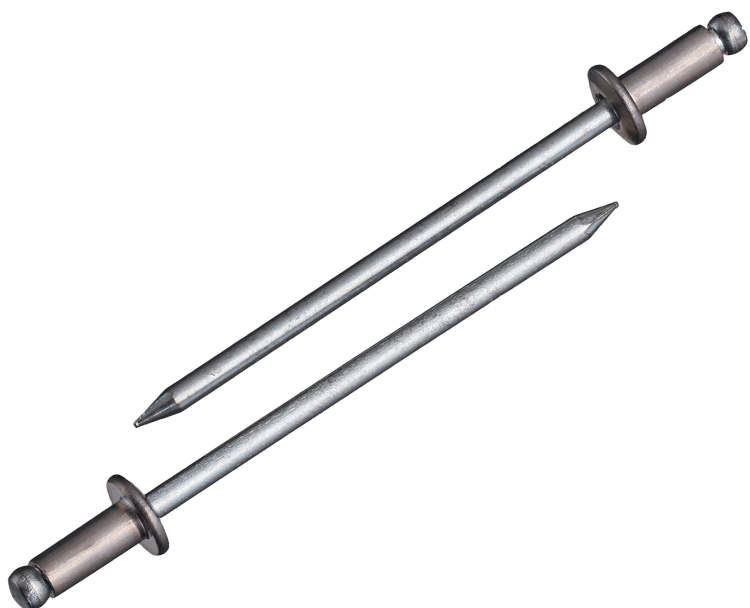

(株)ロブテックス

ブラインドリベット(丸頭)アルミボディ/スティールマンドレル箱入り500本/箱NSA88

ブランド名

エビ LOBSTER

商品名

ブラインドリベット(丸頭)アルミボディ/スティールマンドレル箱入り500本/箱

型式

NSA88

品番

※この画像はシリーズ代表画像になります。

片側から複数の母材をワン・アクションで締結！

丸頭ブラインドリベットは標準的な形状で、サイズも豊富

様々な製品の製造組立に利用可能

作業にはエビ印リベッターをご使用ください。

必要な仕事に無駄なく便利に使える小箱少量サイズのエコボックスやパック入りもあります

スペック

かしめ板厚：MIN～MAX 9.5～12.7mm

せん断荷重：3.40kN

フランジ径：12.8mm

リベット径：6.4mm

リベット長：18.9mm

引張荷重：5.30kN

下穴径：6.5～6.6mm