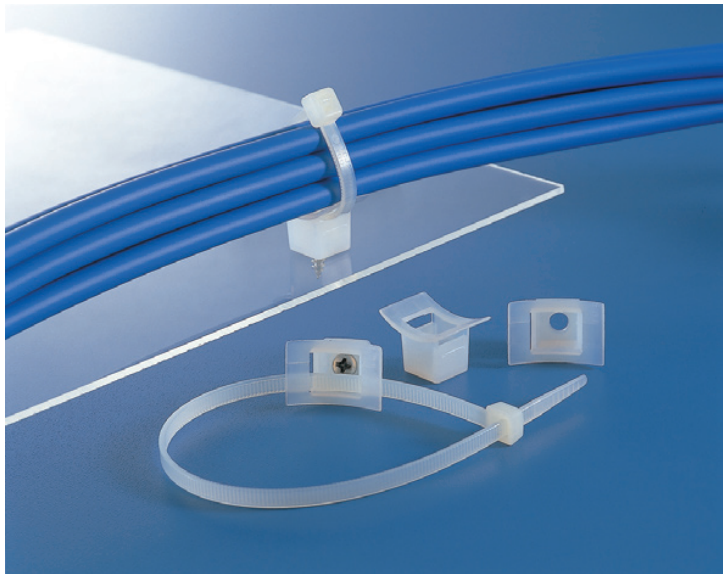

ヘラマンタイトン(株)
クレードル標準グレード

ブランド名

タイトン

商品名

クレードル標準グレード

型式

品番

※この画像はシリーズ代表画像になります。

高さのある台座形状で、パネル面の熱、振動、汚れから離して配線を固定することができます。

スペック